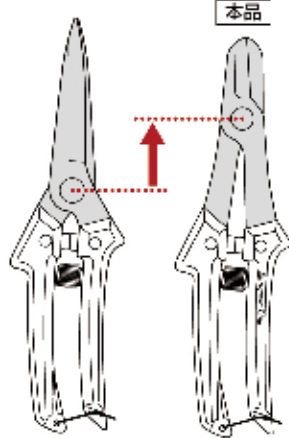

製品番号 3129
●全長 約180mm

L-6収穫・芽切鋏 ステン

製品番号 3176
●全長 約180mm

葉刈り鋏 ステン

製品番号 3158
●全長 約250mm
●刃長 約105mm

ガード付!
(脱着式)

落下防止!
草木から
手をガード!

特殊タイプ

バラ鋏 バラリーナ

製品番号 3178
●全長 約205mm

従来の刃長タイプより刃先で太枝(8mm程度)が切れる!

ミニ剪定鋏

製品番号 3166
●全長 約160mm

少ない力で楽に切れる!

植木屋さん® シリーズ

大久保鋏

製品番号 3143
●全長 約180mm

盆栽鋏

製品番号 3144
●全長 約180mm

足長盆栽鋏

製品番号 3145
●全長 約200mm

接木小刀(曲)

製品番号 3174
●全長 約190mm
全鋼

その他盆栽用品