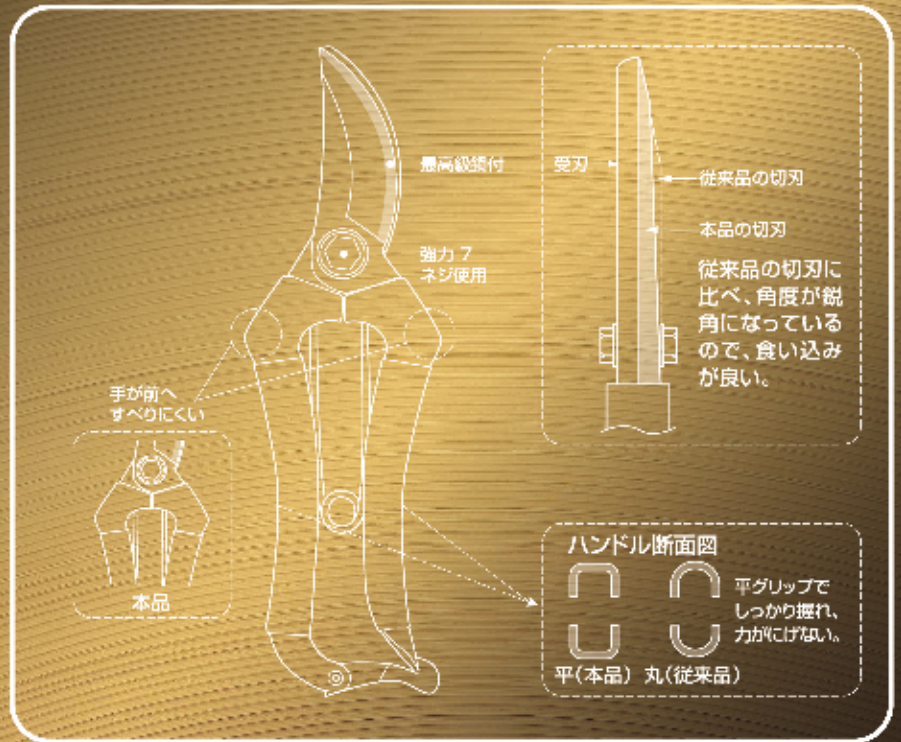

# 国久光剪定鋏 プロ200mm [鋼付 剪定鋏]

国久光剪定鋏  
プロ200ミリ  
製品番号 3175  
●全長 約200

## 越乃興三 刃部鍛造 鋼付シリーズ

### 剪定鋏タイプ

剪定鋏B型  
製品番号 3151  
●全長 約200

剪定鋏B型 ステンレス  
製品番号 3153  
●全長 約200

従来の刃長大久保鋏と同じ厚さです